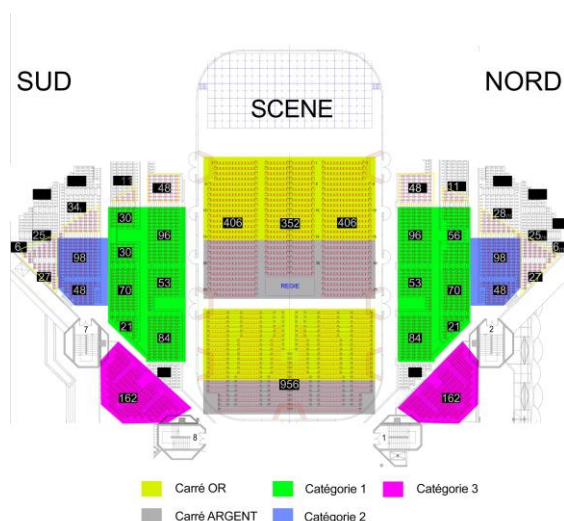

Carmen à l'Espace Carat, le 28 Mai 2017

Direction musicale : Lionel Gaudin Villard ; **Mise en scène :** Emmanuel Gardeil ;

Établissements : Institut Bordelais du Stylisme Modélisme (Costumes), Lycée des Métiers d'Arts Toulouse Lautrec (Décors et Costumes), Lycée des métiers St Vincent de Paul (Costumes), LPP Saint Augustin (Coiffure Maquillage), Lycée Saint Joseph (Coiffure Décors), IUT de Bordeaux (Décors, Logistique, Communication), IDAE de Bordeaux (Design), Lycée Chabanne - Angoulême (Coiffure, Commerce, Régie), Lycée St Joseph L'amandier – Angoulême (Cuisine), Lycée Jean Caillaud – Angoulême (Vente de programmes, Placement spectateurs), Lycée de Sillac – Angoulême (Décor), IUT Angoulême (Son, Image, Événementiel), Apprentis d'Auteuil Angoulême (Costumes), Lycée Jean d'Arcet – Mont de Marsan (Coiffure, Administratif, Hôtellerie), Lycée Jean Garnier – Mont de Marsan (Décor), Lycée Jean Cassaigne – Mont de Marsan (Maquillage), CFA des landes – Mont de Marsan (Maquillage), Lycée Robert Wlerick – Mont de Marsan (Commerce).

Durée du spectacle : 3H environ avec entracte.

Plus d'informations sur : www.lafabriqueopera-aquitaine.com

Bénéficiez d'un tarif préférentiel pour cet événement exceptionnel
Offre réservée aux groupes (à partir de 25 places) et aux Comités d'Entreprises

PLAN ET TARIFS