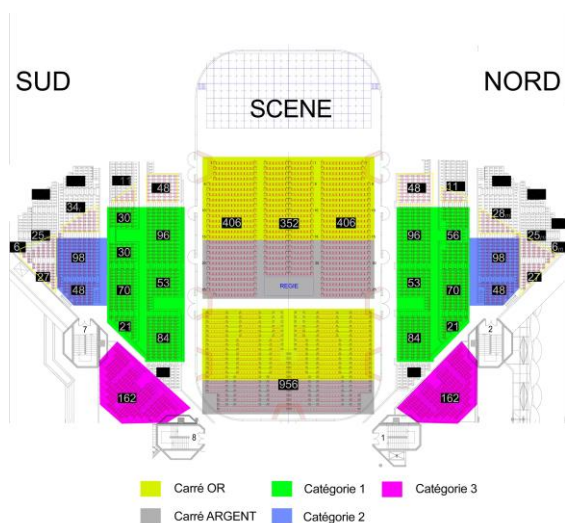

Carmen à la Patinoire de Bordeaux, les 10 et 11 Juin 2017

Direction musicale : Lionel Gaudin Villard ; **Mise en scène :** Emmanuel Gardeil ;

Établissements : Institut Bordelais du Stylisme Modélisme (Costumes), Lycée des Métiers d'Arts Toulouse Lautrec (Décors et Costumes), Lycée des métiers St Vincent de Paul (Costumes), LPP Saint Augustin (Coiffure Maquillage), Lycée Saint Joseph (Coiffure Décors), IUT de Bordeaux (Décors, Logistique, Communication), IDAE de Bordeaux (Design), Lycée Chabanne - Angoulême (Coiffure, Commerce, Régie), Lycée St Joseph L'amandier – Angoulême (Cuisine), Lycée Jean Caillaud – Angoulême (Vente de programmes, Placement spectateurs), Lycée de Sillac – Angoulême (Décor), IUT Angoulême (Son, Image, Événementiel), Apprentis d'Auteuil Angoulême (Costumes), Lycée Jean d'Arcet – Mont de Marsan (Coiffure, Administratif, Hôtellerie), Lycée Jean Garnier – Mont de Marsan (Décor), Lycée Jean Cassaigne – Mont de Marsan (Maquillage), CFA des landes – Mont de Marsan (Maquillage), Lycée Robert Wlerick – Mont de Marsan (Commerce).

Durée du spectacle : 3H environ avec entracte.

Plus d'informations sur : www.lafabriqueopera-aquitaine.com

Bénéficiez d'un tarif préférentiel pour cet événement exceptionnel
Offre réservée aux groupes (à partir de 25 places) et aux Comités d'Entreprises

PLAN ET TARIFS